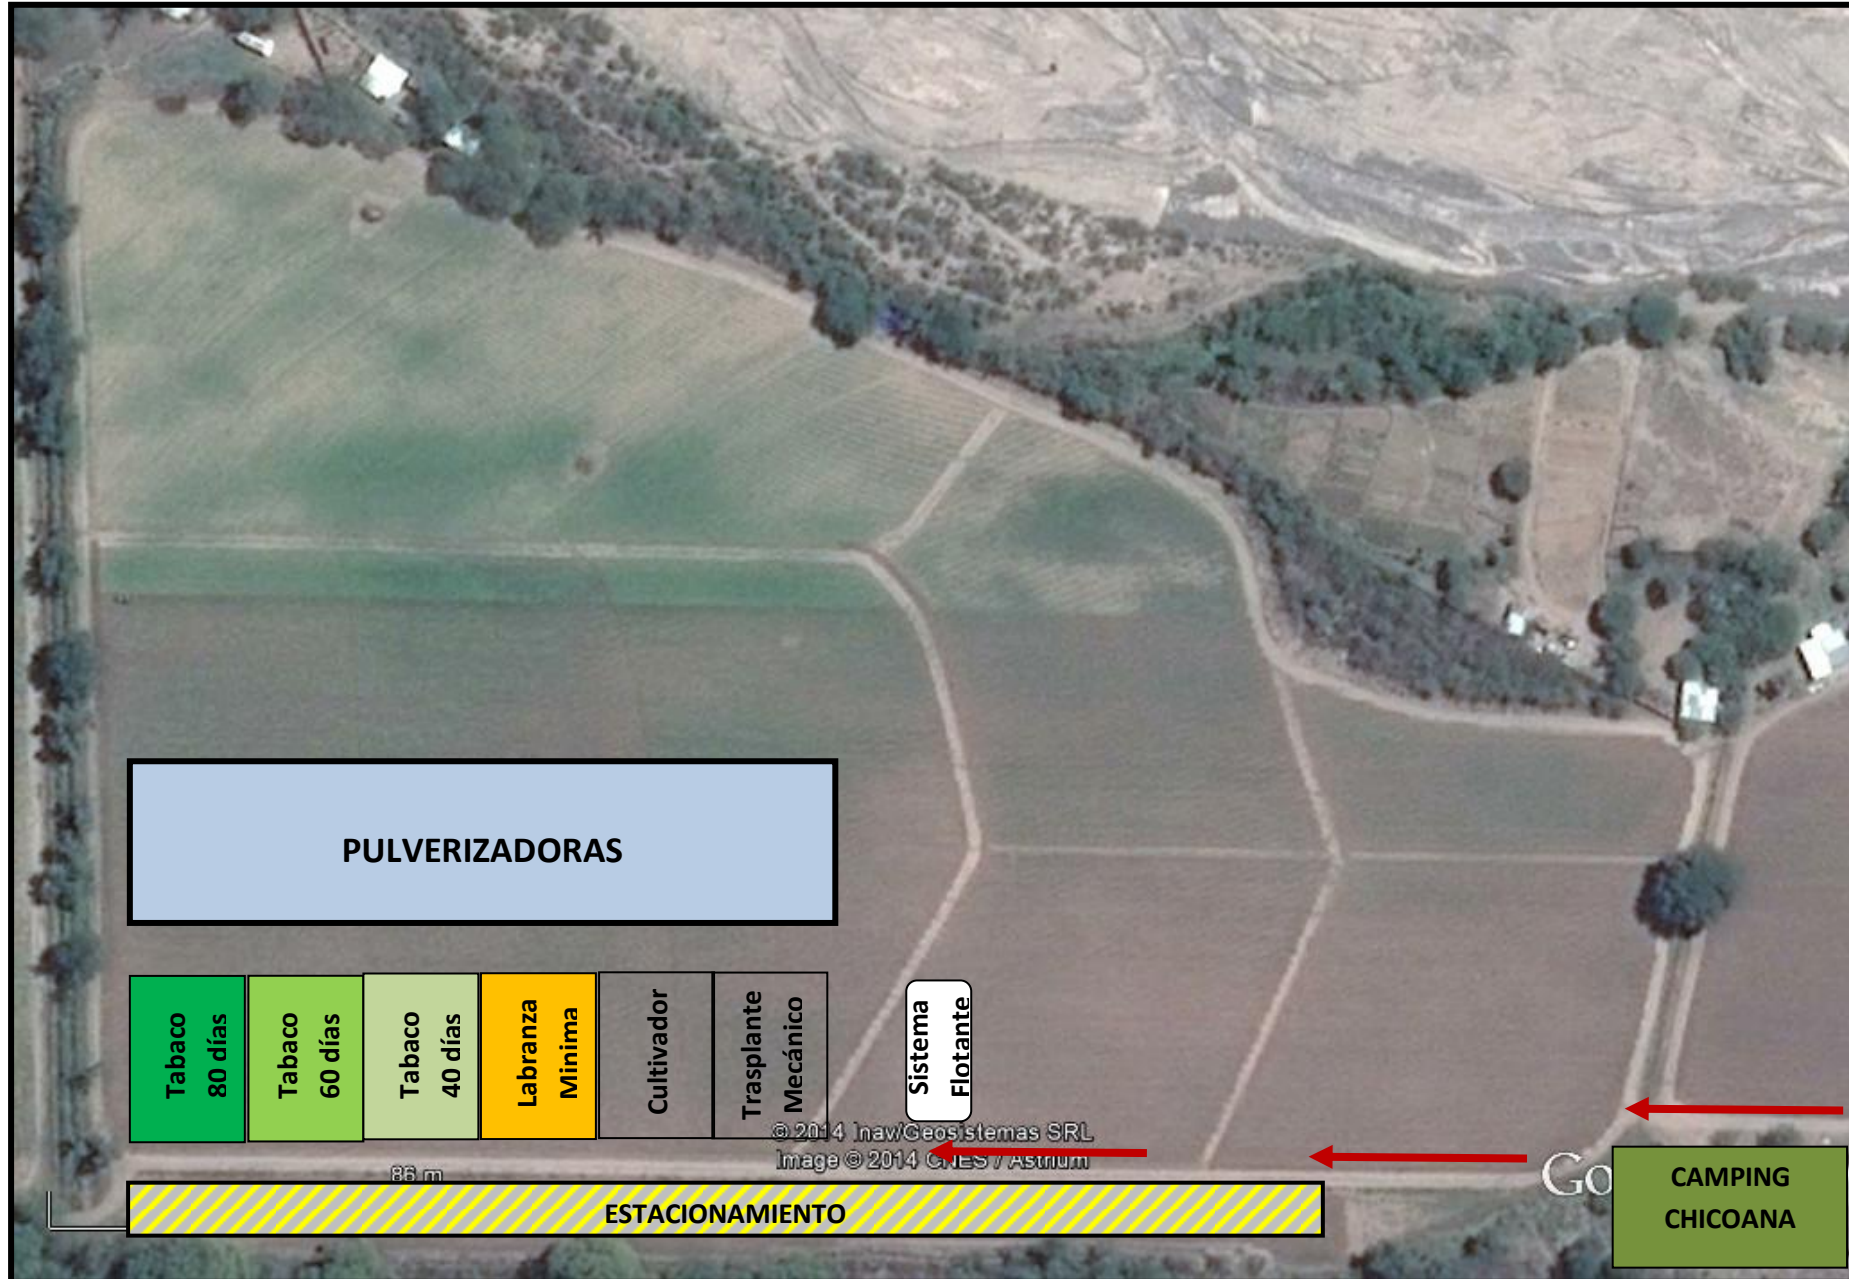

PULVERIZADORAS

Tabaco
80 días

Tabaco
60 días

Tabaco
40 días

Labranza
Minima

Cultivador

Trasplante
Mecánico

Sistema
Flotante

ESTACIONAMIENTO

CAMPING
CHICOANA

86 m

© 2014 Inaw/Geosistemas SRL
Image © 2014 GNS/ASTrium

Go